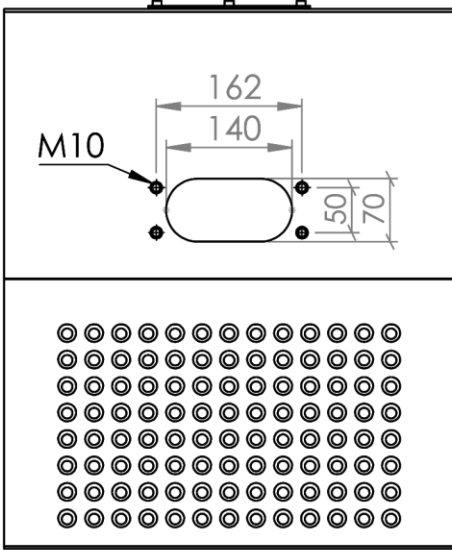

KS.120.03

120 Kiosk Tablası
120 Kiosk Plate Fix

Ağırlık / Weight (kg)	16,5
Renk No. / Ral Code	RAL7035
Paket / Package	1
Paket Ölçüsü (mm) Package Dimension	410 x 510 x 130
Hareket / Movement	Sabit / Fixed
Malzeme / Material	Çelik Sac / Sheet Steel