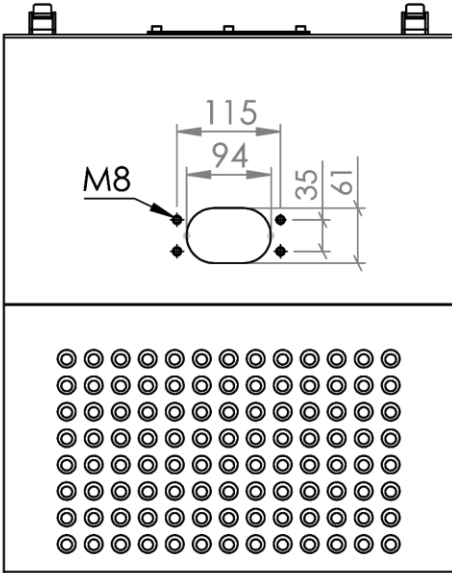

KS.060.02

060 Kiosk Tablası
060 Kiosk Plate Fix

Ağırlık / Weight (kg)	16,5
Renk No. / Ral Code	RAL7035
Paket / Package	1
Paket Ölçüsü (mm) Package Dimension	510 x 610 x 110
Hareket / Movement	Modüler / Modular
Malzeme / Material	Çelik Sac / Sheet Steel