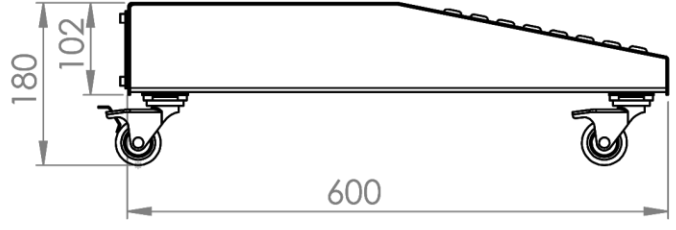

KS.060.02

060 Kiosk Tablası
060 Kiosk Plate Fix

Ağırlık / Weight (kg)	16,5
Renk No. / Ral Code	RAL7035
Paket / Package	1
Paket Ölçüsü (mm) Package Dimension	510 x 610 x 110
Hareket / Movement	Modüler / Modular
Malzeme / Material	Çelik Sac / Sheet Steel