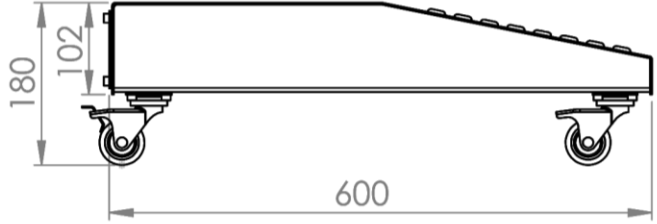

KS.120.02

120 Kiosk Tablası
120 Kiosk Plate Modular

Ağırlık / Weight (gr)	16,5
Renk No. / Ral Code	RAL7035
Paket / Package	1
Paket Ölçüsü (mm) Package Dimension	510 x 610 x 110
Hareket / Movement	Serbest / Modular
Malzeme / Material	Çelik Sac / Sheet Steel