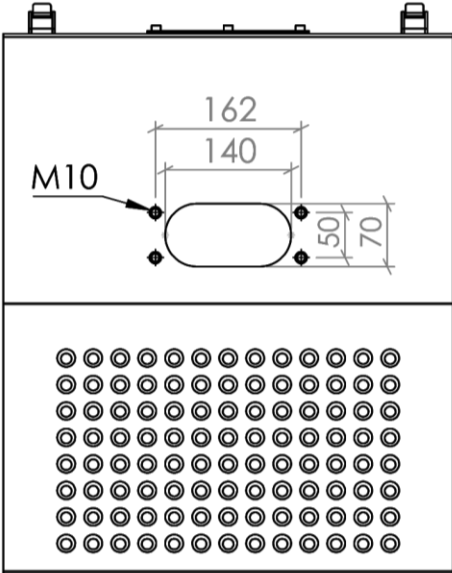

KS.120.02

120 Kiosk Tablası
120 Kiosk Plate Modular

Ağırlık / Weight (gr)	16,5
Renk No. / Ral Code	RAL7035
Paket / Package	1
Paket Ölçüsü (mm) Package Dimension	510 x 610 x 110
Hareket / Movement	Serbest / Modular
Malzeme / Material	Çelik Sac / Sheet Steel