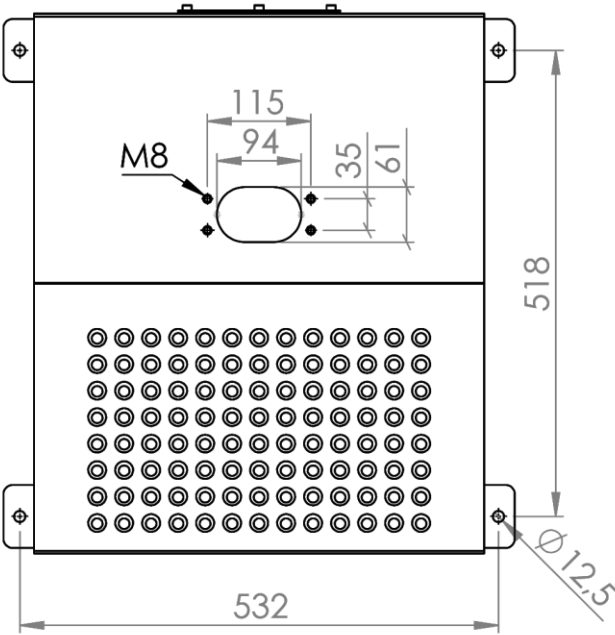

## KS.060.01

060 Kiosk Tablası  
060 Kiosk Plate Fix

Ağırlık / Weight (kg)	16,5
Renk No. / Ral Code	RAL7035
Paket / Package	1
Paket Ölçüsü (mm) Package Dimension	510 x 110 x 610
Hareket / Movement	Sabit / Fixed
Malzeme / Material	Çelik Sac / Sheet Steel