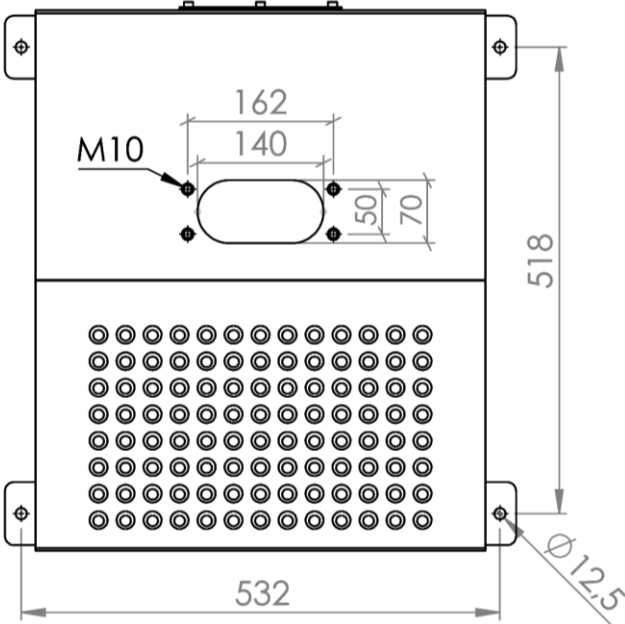

KS.120.01

120 Kiosk Tablası
120 Kiosk Plate Fix

Ağırlık / Weight (kg)	16,5
Renk No. / Ral Code	RAL7035
Paket / Package	1
Paket Ölçüsü (mm) Package Dimension	510 x 610 x 110
Hareket / Movement	Sabit / Fixed
Malzeme / Material	Çelik Sac / Sheet Steel