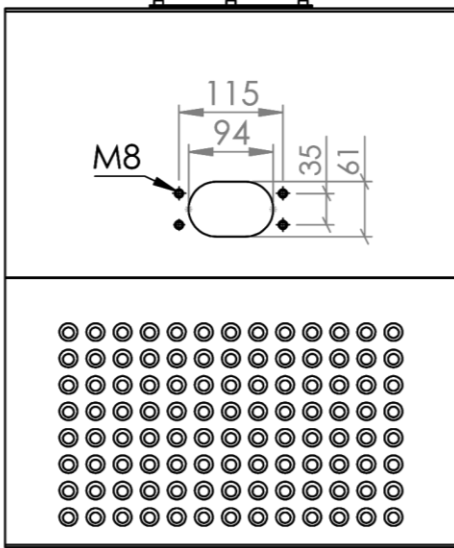

KS.060.03

060 Kiosk Tablası
060 Kiosk Plate Fix

Ağırlık / Weight (kg)	16,5
Renk No. / Ral Code	RAL7035
Paket / Package	1
Paket Ölçüsü (mm) Package Dimension	510 x 610 x 110
Hareket / Movement	Sabit / Fixed
Malzeme / Material	Çelik Sac / Sheet Steel